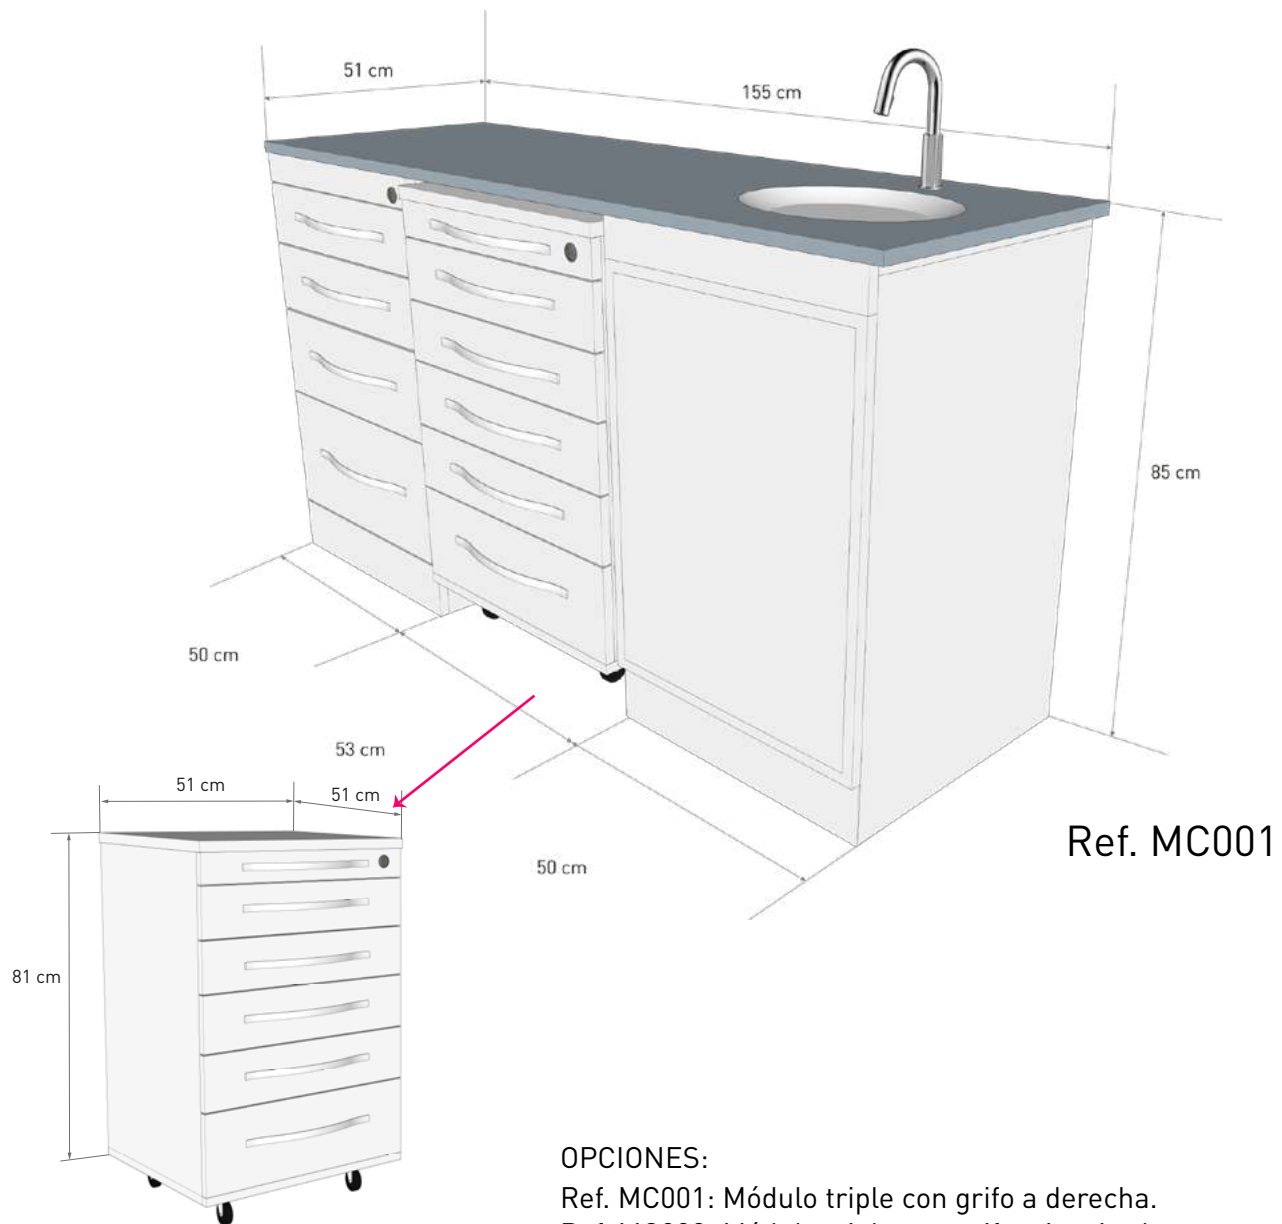

CONJUNTO MOBILIARIO - TRIPLE PUSH ON

DIMENSIONES

Ref. MC001

OPCIONES:

Ref. MC001: Módulo triple con grifo a derecha.

Ref. MC002: Módulo triple con grifo a izquierda.

Ref. MC009: Módulo triple sin grifería.